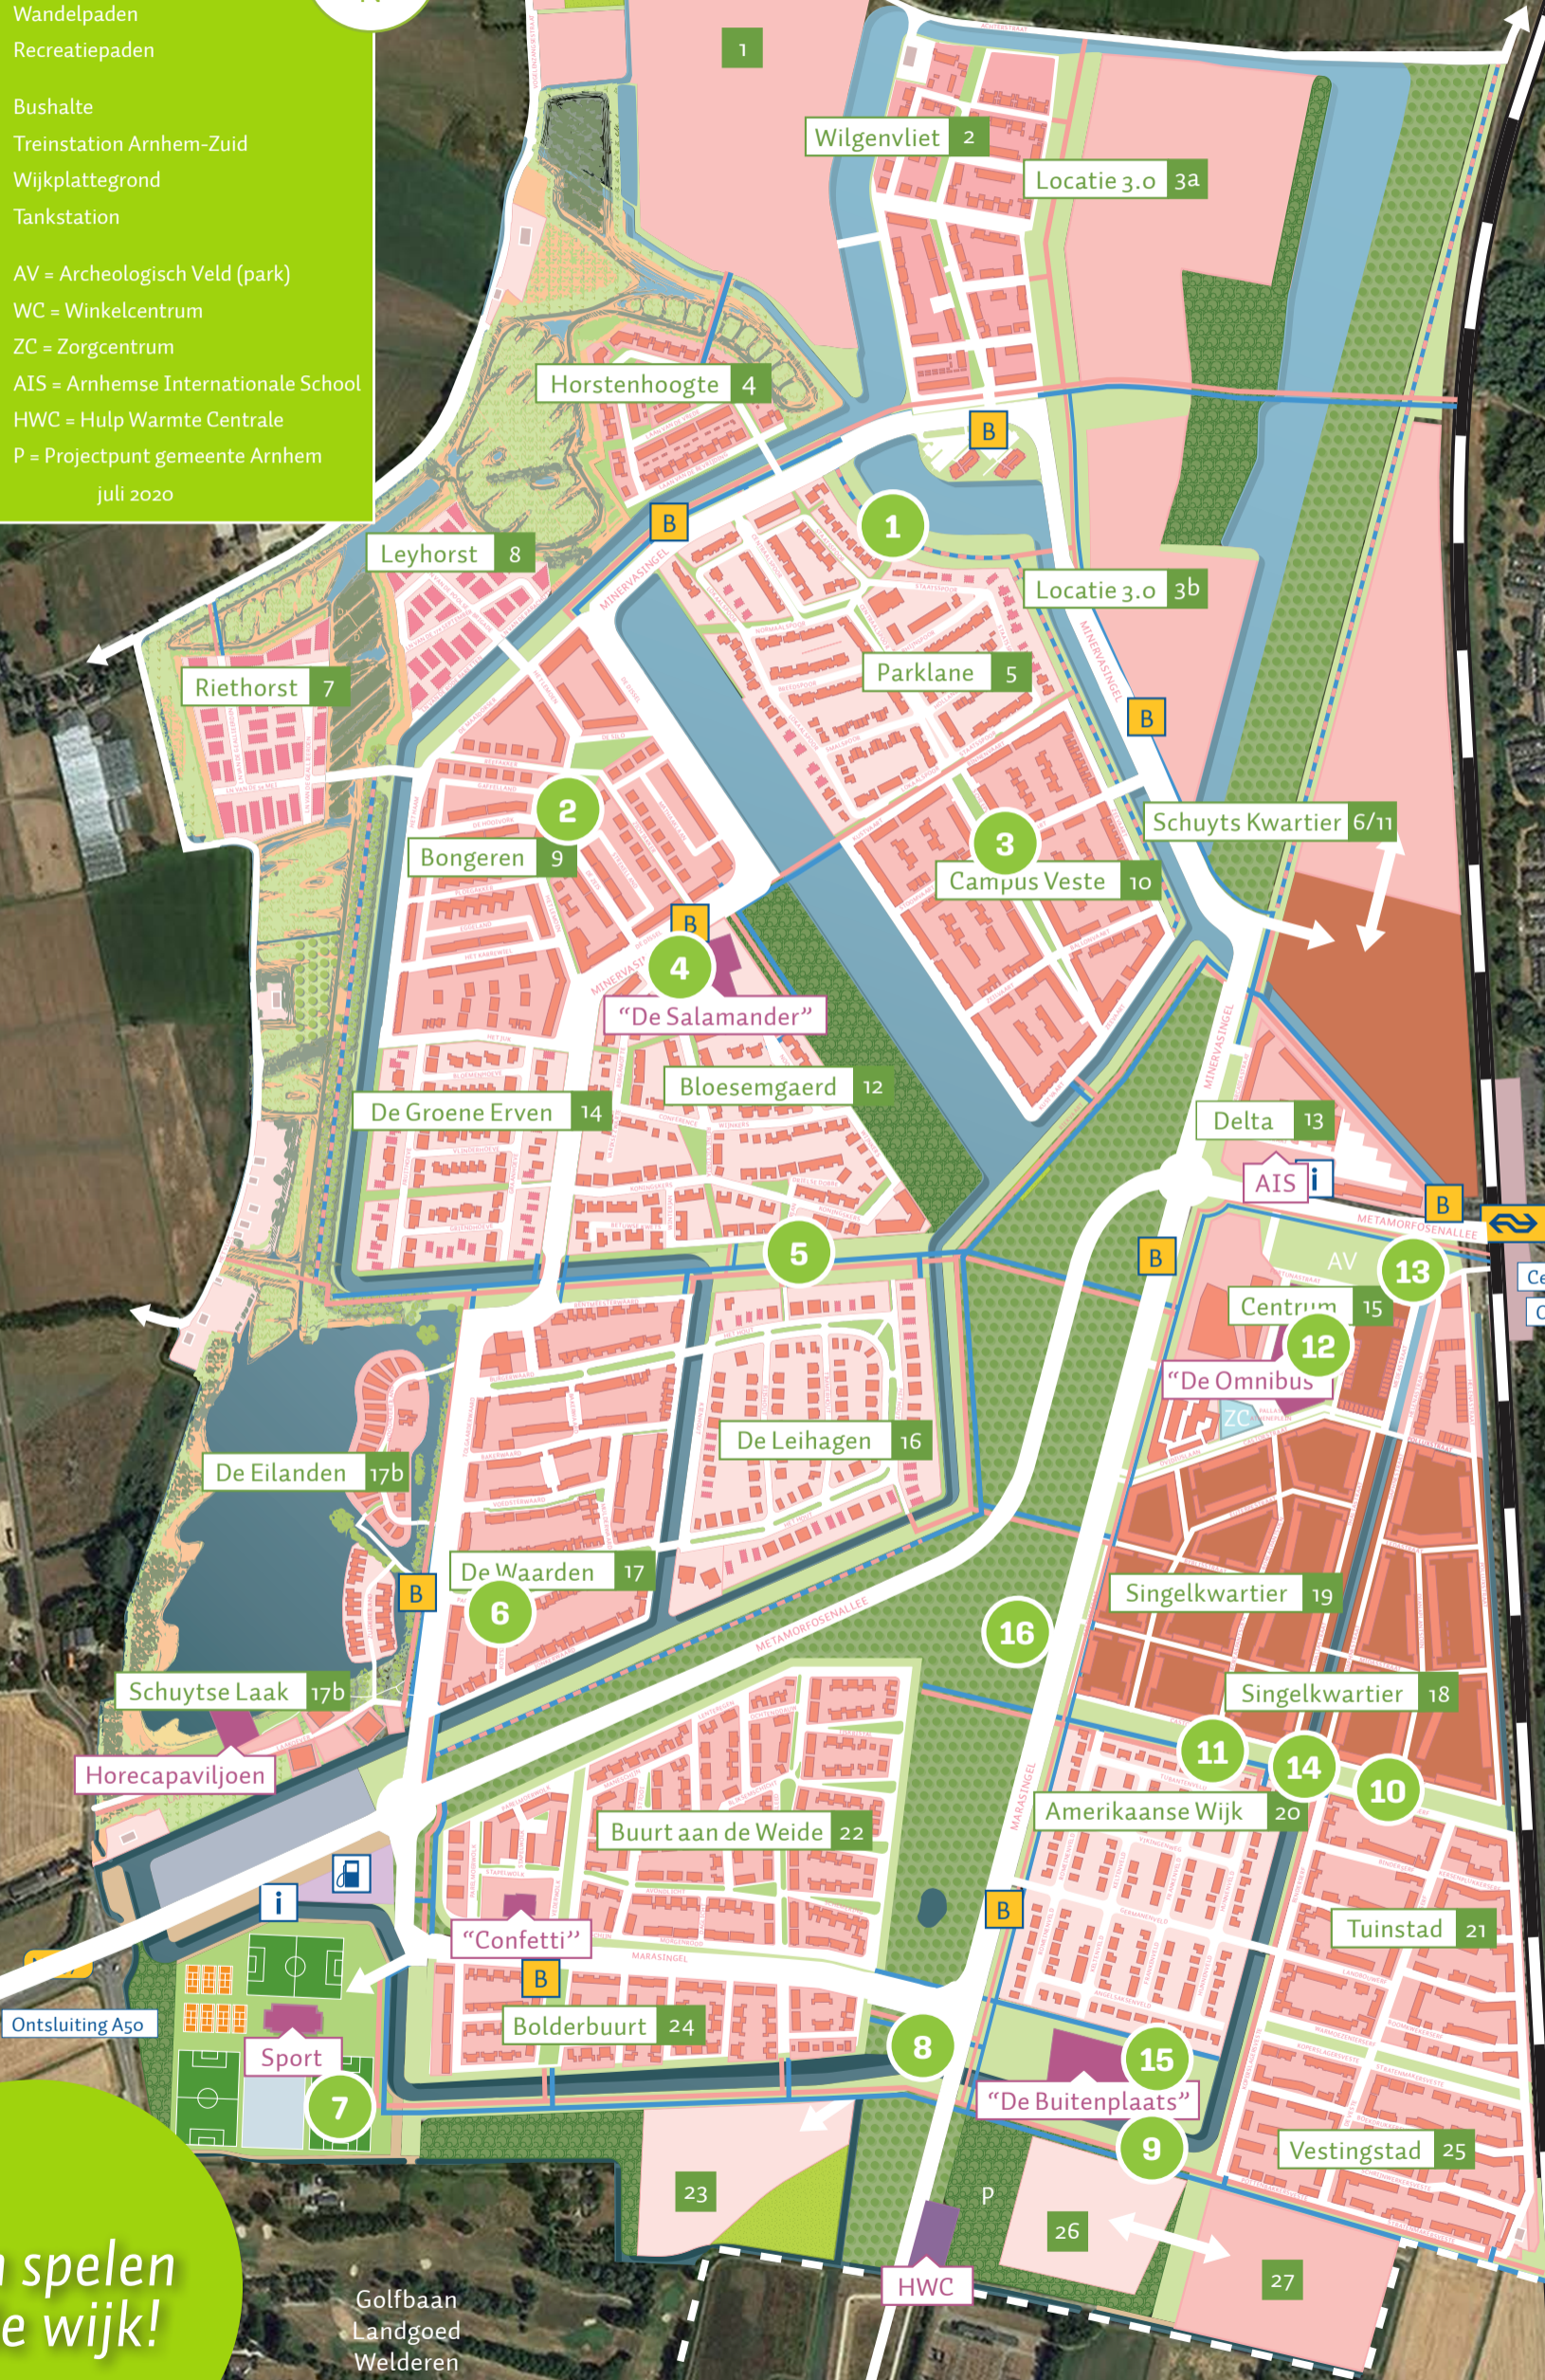

Legenda

- Spoorbaan
- Wegen
- Fietspaden
- Wandelpaden
- Recreatiepaden
- Bushalte
- Treinstation Arnhem-Zuid
- Wijkplattegrond
- Tankstation
- AV = Archeologisch Veld (park)
- WC = Winkelcentrum
- ZC = Zorgcentrum
- AIS = Arnhemse Internationale School
- HWC = Hulp Warmte Centrale
- P = Projectpunt gemeente Arnhem

juli 2020

Kom spelen in de wijk!